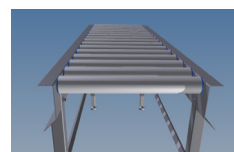

MCRRevo rollenbanen kenmerken zich door hun specifieke vorm, waardoor het mogelijk wordt om deze eenvoudig schoon te houden. Door gebruik van uitsluitend roestvaststaal en kunststoffen zijn de MCRRevo rollenbanen uitermate geschikt, en zelfs onmisbaar in de voedselverwerkende industrie en in speelkeukens in de horeca!

De zwakke punten in een rollenbaan zijn de rollen waar uw producten over bewegen. Na verloop van tijd wordt de lagering minder soepel, waardoor sommige rollen niet of nauwelijks meer willen draaien. Dit kan tot stagnatie in uw transportproces leiden, waardoor uw productiviteit daalt. Op deze manier kan een transportbaan een bottleneck veroorzaken in uw productieproces!

Een MCRRevo rollenbaan maakt daar direct een eind aan. Door gebruik van hoogwaardige materialen is een langere levensduur van uw lagers gegarandeerd. Een bijkomend voordeel is dat producten zo soepel over de baan gaan, zodat het lijkt alsof uw producten zweven!

Productielijnen zijn nog wel eens aan verandering onderhevig. Het toevoegen van een nieuwe bewerkingscel aan uw lijn vraagt misschien de nodige veranderingen aan uw interne transportsysteem. Om u zoveel mogelijk speelruimte te geven zijn alle typen MCRRevo rollenbanen in hoogte verstelbaar.