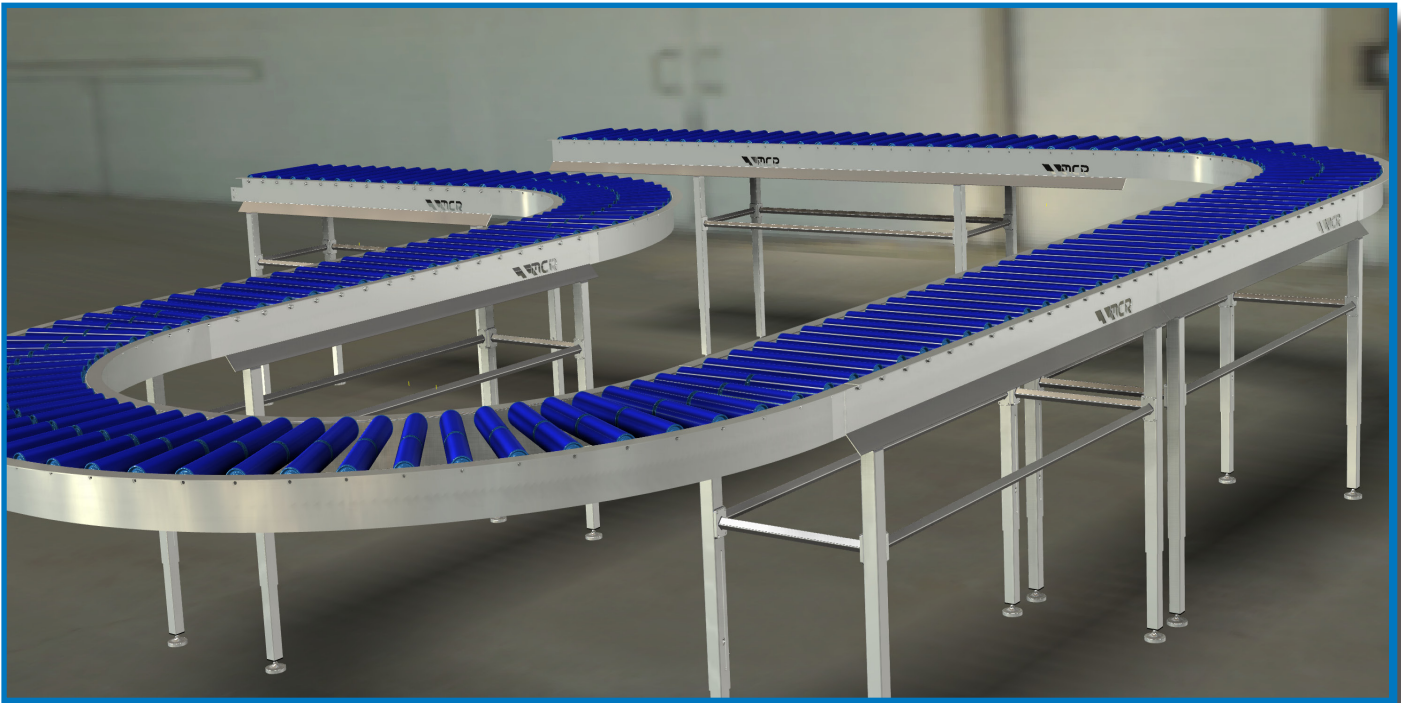

MCRRevo rollenbaan

Met de ontwikkeling van de MCRRevo rollenbanen staat uw intern transport aan het begin van een nieuw tijdperk. Een tijdperk waarin begrippen als duurzaamheid, betrouwbaarheid en gebruikersgemak centraal staan.

MCRRevo rollenbanen kenmerken zich door hun specifieke vorm, waardoor het mogelijk wordt om deze eenvoudig schoon te houden. Door gebruik van uitsluitend roestvaststaal en kunststoffen zijn de MCRRevo rollenbanen uitermate geschikt, en zelfs onmisbaar in de voedselverwerkende industrie en in speelkeukens in de horeca!

Een MCRRevo rollenbaan maakt daar direct een eind aan. Door gebruik van hoogwaardige materialen is een langere levensduur van uw lagers gegarandeerd. Een bijkomend voordeel is dat producten zo soepel over de baan gaan, zodat het lijkt alsof uw producten zweven!

Productielijnen zijn nog wel eens aan verandering onderhevig. Het toevoegen van een nieuwe bewerkingscel aan uw lijn vraagt misschien de nodige veranderingen aan uw interne transportsysteem. Om u zoveel mogelijk speelruimte te geven zijn alle typen MCRRevo rollenbanen in hoogte verstelbaar.