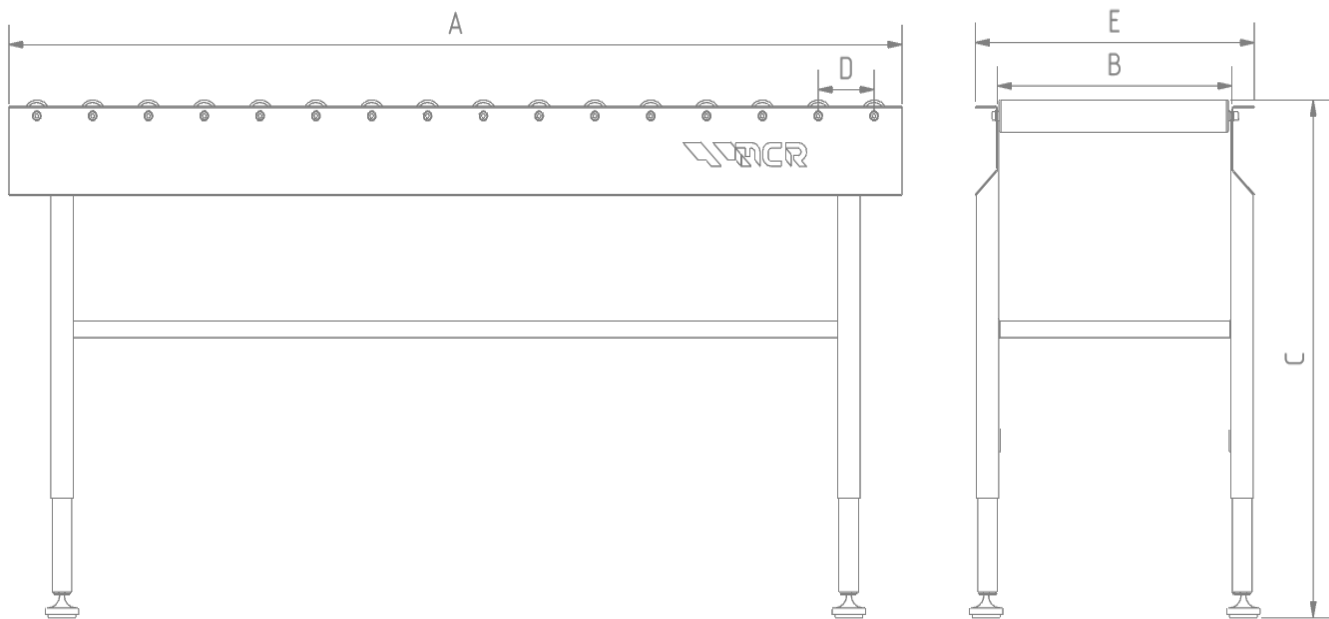

Montage & Constructie

Tel: 0630 - 582 742 • info@mcrconstructie.nl • Vaartweg 83 8311 AA Espel