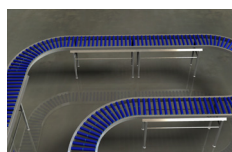

MCRRevo rollenbanen kenmerken zich door hun specifieke vorm, waardoor het mogelijk wordt om deze eenvoudig schoon te houden. Door gebruik van uitsluitend roestvaststaal en kunststoffen zijn de MCRRevo rollenbanen uitermate geschikt, en zelfs onmisbaar in de voedselverwerkende industrie en in speelkeukens in de horeca!

De zwakke punten in een rollenbaan zijn de rollen waar uw producten over bewegen. Na verloop van tijd wordt de lagering minder soepel, waardoor sommige rollen niet of nauwelijks meer willen draaien. Dit kan tot stagnatie in uw transportproces leiden, waardoor uw productiviteit daalt. Op deze manier kan een transportbaan een bottleneck veroorzaken in uw productieproces!

Een MCRRevo rollenbaan maakt daar direct een eind aan. Door gebruik van hoogwaardige materialen is een langere levensduur van uw lagers gegarandeerd. Een bijkomend voordeel is dat producten zo soepel over de baan gaan, zodat het lijkt alsof uw producten zweven!

Productielijnen zijn nog wel eens aan verandering onderhevig. Het toevoegen van een nieuwe bewerkingscel aan uw lijn vraagt misschien de nodige veranderingen aan uw interne transportsysteem. Om u zoveel mogelijk speelruimte te geven zijn alle typen MCRRevo rollenbanen in hoogte verstelbaar.